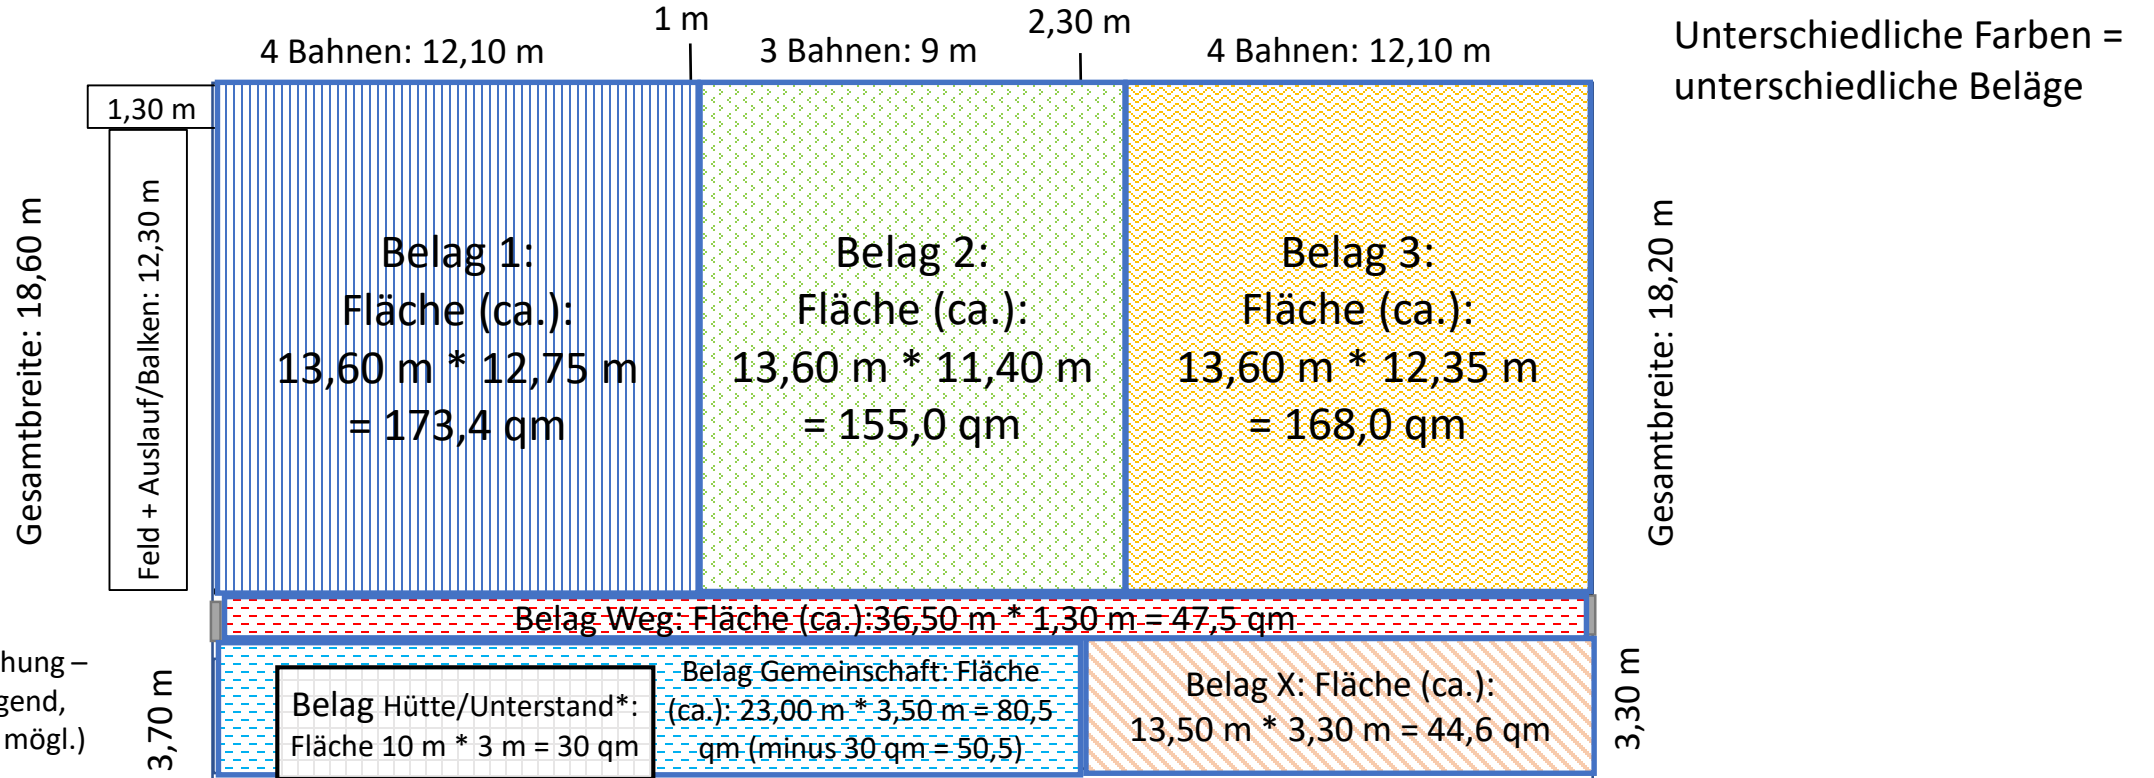

- ⊗ = Mast
- ☀ = Sonnenschirm
- = Holzbalken
- = Pflanzkübel

# Flächenbetrachtung Beläge

Gesamtlänge: 36,50 m

Länge: 11,80 m (dann 5 m  
Abstand zu Blitzableiter)

Hallenseite

\* Hütte/Überdachung  
– (evtl.) Platten (12  
oder 30 qm)

⊗ = Mast

⊕ = Sonnenschirm

— = Holzbalken    ⊕ = Pflanzkübel